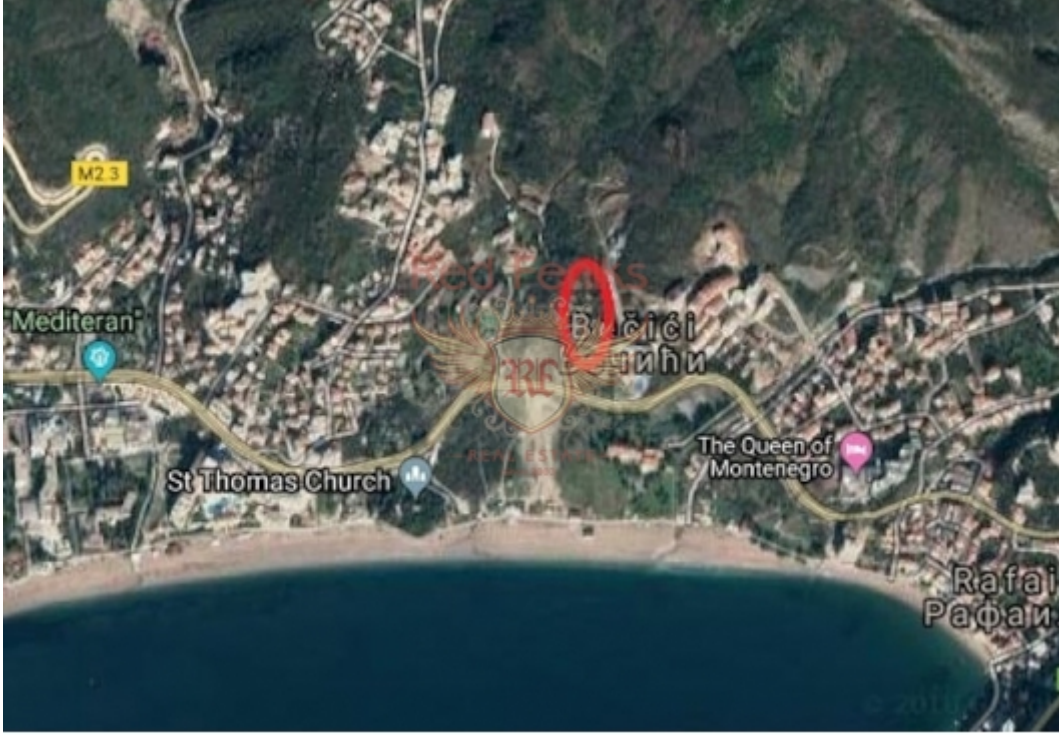

# U4-502-1, Beçici'de 10.000 m2 İnşaat Alanına Sahip Arsa

€ 1 400 000

|                            |                      |                         |             |
|----------------------------|----------------------|-------------------------|-------------|
| <b>Emlak Türü:</b>         | Arsa                 | <b>Denize mesafe:</b>   | 300 m       |
| <b>Konum:</b>              | Region Budva, Becici | <b>Deniz Manzaralı:</b> | Evet        |
| <b>Kategori:</b>           | Satılık              | <b>Others:</b>          | Yeni Bitmiş |
| <b>Arsanın metre kare:</b> | 4 000 m2             |                         |             |

Karadağ satılık arsa.

10 000 m2 alana sahip bir konut kompleksi inşaatı projesi.

Su, kanalizasyon ve telekomünikasyon arsa sınırlarına gelmektedir.

Arsa sınırına asfalt yol vardır.